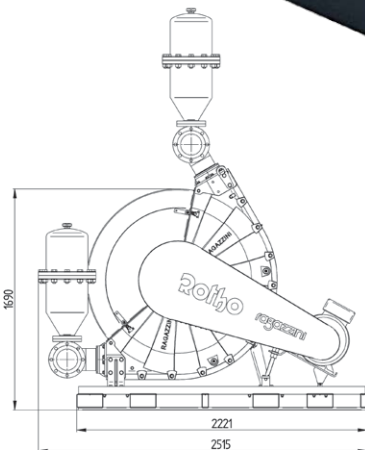

DR1 - DR2

DR1

DR2

	DR1	DR2
HOSE DIAMETER	DN114	DN127
MAX CAPACITY m³/h	152	180
MAX RPM	37,5	37,5
MAX PRESSURE BAR	8	8
MAX POWER Kw	45	55
ANSI FL. CONNECTION	6"	6"