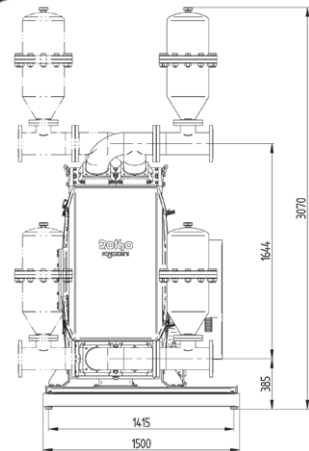

DR1 - DR2

DR1

DR2

	DR1	DR2
HOSE DIAMETER	DN114	DN127
MAX CAPACITY m³/h	152	180
MAX RPM	37,5	37,5
MAX PRESSURE BAR	8	8
MAX POWER Kw	45	55
ANSI FL. CONNECTION	6"	6"