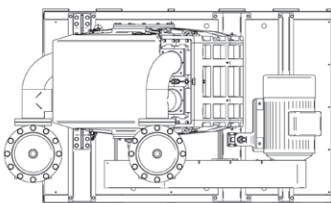

DR1 - DR2

DR1

DR2

	DR1	DR2
HOSE DIAMETER	DN114	DN127
MAX CAPACITY m³/h	152	180
MAX RPM	37,5	37,5
MAX PRESSURE BAR	8	8
MAX POWER Kw	45	55
ANSI FL. CONNECTION	6"	6"