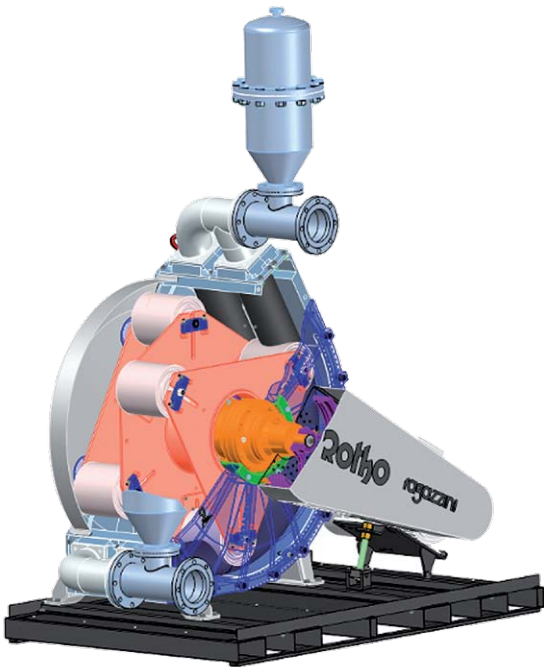

DR1 - DR2

DR1

DR2

	DR1	DR2
HOSE DIAMETER	DN114	DN127
MAX CAPACITY m³/h	152	180
MAX RPM	37,5	37,5
MAX PRESSURE BAR	8	8
MAX POWER Kw	45	55
ANSI FL. CONNECTION	6"	6"