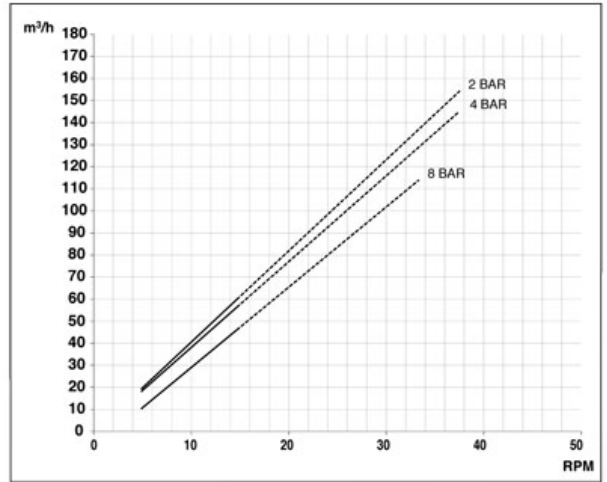

DR1 - DR2

DR1

DR2

	DR1	DR2
HOSE DIAMETER	DN114	DN127
MAX CAPACITY m³/h	152	180
MAX RPM	37,5	37,5
MAX PRESSURE BAR	8	8
MAX POWER Kw	45	55
ANSI FL. CONNECTION	6"	6"