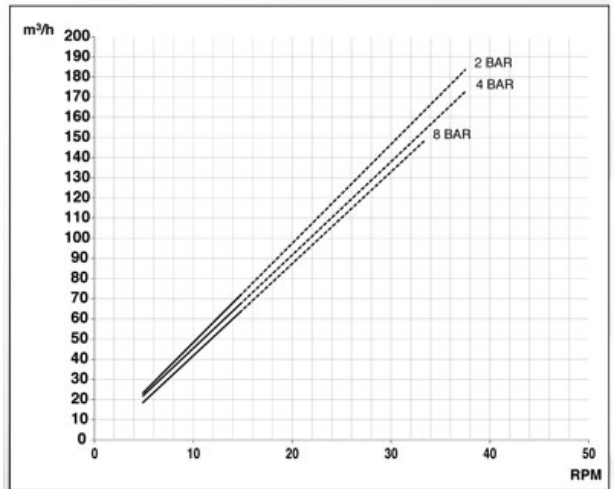

DR1 - DR2

DR1

DR2

	DR1	DR2
HOSE DIAMETER	DN114	DN127
MAX CAPACITY m³/h	152	180
MAX RPM	37,5	37,5
MAX PRESSURE BAR	8	8
MAX POWER Kw	45	55
ANSI FL. CONNECTION	6"	6"